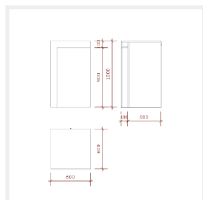

~~€-503,10~~ **€ 387,00**

- ✓ Centraal in Nederland langs de A2
- ✓ Met of zonder afspraak
- ✓ Meer dan 15.000 paspoppen