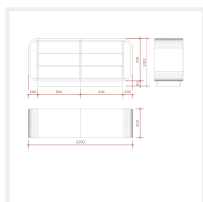

~~€-2.386,80~~ **€ 1.836,00**

- ✓ Centraal in Nederland langs de A2
- ✓ Met of zonder afspraak
- ✓ Meer dan 15.000 paspoppen