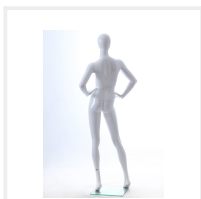

~~€-239,00~~ **€ 169,00**

- ✓ Centraal in Nederland langs de A2
- ✓ Met of zonder afspraak
- ✓ Meer dan 15.000 paspoppen