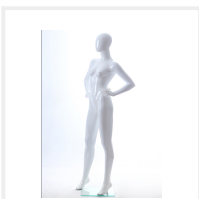

~~€-239,00~~ **€ 169,00**

- ✓ Centraal in Nederland langs de A2
- ✓ Met of zonder afspraak
- ✓ Meer dan 15.000 paspoppen